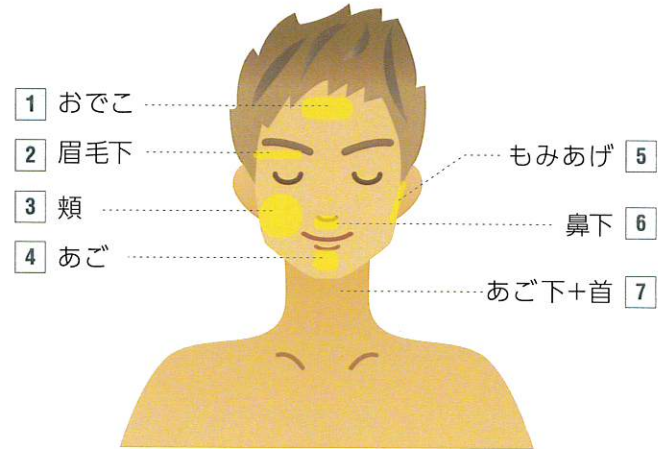

上半身脱毛						
	箇所	1回 (都度払い)	6回 コース	12回目以降 無期限 (80%off)	月定額	学生割引
8	手の指・甲	3,600円	18,000円	720円	3,000円	20%OFF
9	両ワキ	3,600円	18,000円	720円	3,000円	20%OFF
10	えりあし	3,600円	18,000円	720円	3,000円	20%OFF
11	乳輪周り	3,600円	18,000円	720円	3,000円	20%OFF
12	へそ周り	3,600円	18,000円	720円	3,000円	20%OFF
13	腕上	5,200円	26,000円	1,040円	4,333円	20%OFF
14	腕下	5,200円	26,000円	1,040円	4,333円	20%OFF
15	両肩	5,200円	26,000円	1,040円	4,333円	20%OFF
16	胸	5,200円	26,000円	1,040円	4,333円	20%OFF
17	お腹	7,400円	37,000円	1,480円	6,166円	20%OFF
18	背中上	7,400円	37,000円	1,480円	6,166円	20%OFF
19	背中下	7,400円	37,000円	1,480円	6,166円	20%OFF

下半身脱毛						
	箇所	1回 (都度払い)	6回 コース	12回目以降 無期限 (80%off)	月定額	学生割引
20	脚上	7,400円	37,000円	1,480円	6,166円	20%OFF
21	脚下	7,400円	37,000円	1,480円	6,166円	20%OFF
22	脚指甲	3,600円	18,000円	720円	3,000円	20%OFF

シークレット脱毛						
	箇所	1回 (都度払い)	6回 コース	12回目以降 無期限 (80%off)	月定額	学生割引
23	おしり	5,200円	26,000円	1,040円	4,333円	20%OFF
24	Vライン	7,400円	37,000円	1,480円	6,166円	20%OFF
25	Iライン	7,400円	37,000円	1,480円	6,166円	20%OFF
26	Oライン	7,400円	37,000円	1,480円	6,166円	20%OFF

シークレット3部位6回コース

¥111,000 **30%OFF** → **77,700円**

[全身脱毛]プラン21部位6回コース

¥581,000 **40%OFF** → **348,600円**

顔・ヒゲ脱毛メニュー

	箇所	1回 (都度払い)	6回 コース	12回目以降 無期限 (80%off)	月定額	学生割引
1	おでこ	3,600円	18,000円	720円	3,000円	20%OFF
2	眉毛下	3,600円	18,000円	720円	3,000円	20%OFF
3	頬	3,600円	18,000円	720円	3,000円	20%OFF
4	あご	3,600円	18,000円	720円	3,000円	20%OFF
5	もみあげ	3,600円	18,000円	720円	3,000円	20%OFF
6	鼻下	3,600円	18,000円	720円	3,000円	20%OFF
7	あご下+首	3,600円	18,000円	720円	3,000円	20%OFF